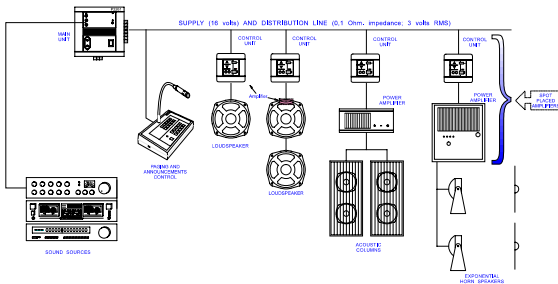

- Fő egység (elő-erősítő + tápegység)
- Vezérlő egység (beépített erősítővel)
- Hangszórók (kis impedanciás)

**Kiegészítő elemek:**

- Aktív hangszórók
- Erősítők (helyi szerelés)
- Egyebek: tunerek, helyi elő-erősítők, mikrofonok, ...

**A rendszer komponensei :****Kapcsolási vázlat: Egy mono / stereo zenei program****Fő egység:**

- Ez látja el tápfeszültséggel a rendszert (16 V DC).
- A hangforrástól érkező jeleket továbbítja a rendszer fő elosztására alacsony szinten (3V RMS) és kis impedancián (0.1 Ω).
- Kikapcsolja a hangforrást, ha a rendszer nem üzemel, és bekapcsolja, ha bármelyik készüléket bekapcsolják.

**Vezérlő egységek:**

A vezérlő egység egy modul, beépített sztereo (vagy mono) erősítővel.

Lehet benne hangerő szabályzás, hangforrás kiválasztás (4 programig), fejhallgató kimenet, walk-man bemenet, 30 perc KI időzítés, tuner vezérlés, beépített mikrofon, stb.

Általában lokálisan szerelt.

**Compact****Ergos series****Multifunction series**

**Lehetséges funkciók***(vezérlő egység modelltől függően):*

- Zene
- Public Address
- Belsőkommunikáció

**Sztereo zene**

- Helyi program kiválasztás
- IR vezérlési lehetőséggel