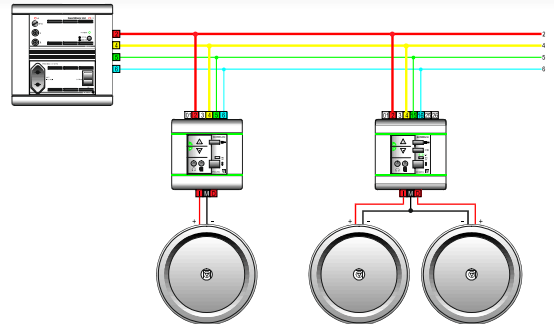

- Fő egység (elő-erősítő + tápegység)
- Vezérlő egység (beépített erősítővel)
- Hangszórók (kis impedanciás)

**Kiegészítő elemek:**

- Aktív hangszórók
- Erősítők (helyi szerelés)
- Egyebek: tunerek, helyi elő-erősítők, mikrofonok, ...

**A rendszer komponensei :****Kapcsolási vázlat: Egy mono / stereo zenei program****Fő egység:**

- Ez látja el tápfeszültséggel a rendszert (16 V DC).
- A hangforrástól érkező jeleket továbbítja a rendszer fő elosztására alacsony szinten (3V RMS) és kis impedancián (0.1 Ω).
- Kikapcsolja a hangforrást, ha a rendszer nem üzemel, és bekapcsolja, ha bármelyik készüléket bekapcsolják.

**Vezérlő egységek:**

A vezérlő egység egy modul, beépített sztereo (vagy mono) erősítővel.

Lehet benne hangerő szabályzás, hangforrás kiválasztás (4 programig), fejhallgató kimenet, walk-man bemenet, 30 perc KI időzítés, tuner vezérlés, beépített mikrofon, stb.

Általában lokálisan szerelt.

**Compact****Ergos series****Multifunction series**

**Lehetséges funkciók***(vezérlő egység modelltől függően):*

- Zene
- Public Address
- Belsőkommunikáció

**Sztereo zene**

- Helyi program kiválasztás
- IR vezérlési lehetőséggel