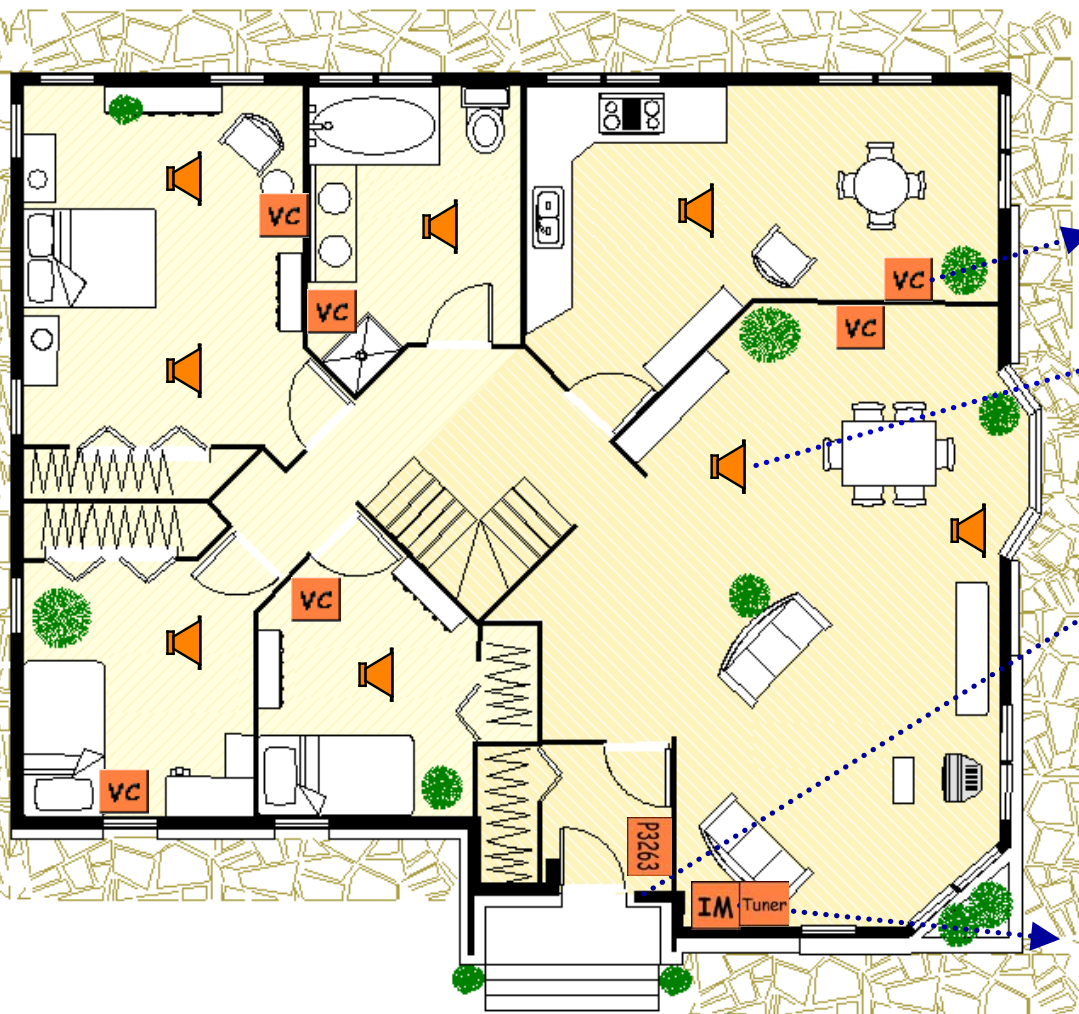

1 csatornás háttérzene rendszer Alapszerelés egy ház esetén (1)

Minden szobában

Vezérlő Hangszóró
PC1221 P7141

Központban

Tápegység Bemenet
P3263 modul
PC3110

Háttérzene rendszer Szerelési típus jellemzői (1)

Vezérlő PC1221

- Sztereo 1,5+1,5 W
- Hangerő fel / le
- Szuperbasszus és hangerő
- Fejhallgató kimenet
- Walkman / Discman bemenet
- SLEEP (Auto-ki 30 p. után)

2 csatornás háttérzene rendszer Alapszerelés egy ház esetén (2)

Minden szobában

Vezérlő
PC1231

Hangszóró
P7141

Központban

Tápegység
P3263

Bemeneti modul FM Tuner
PC3110

PCD3666

2 csatornás héttérzene rendszer