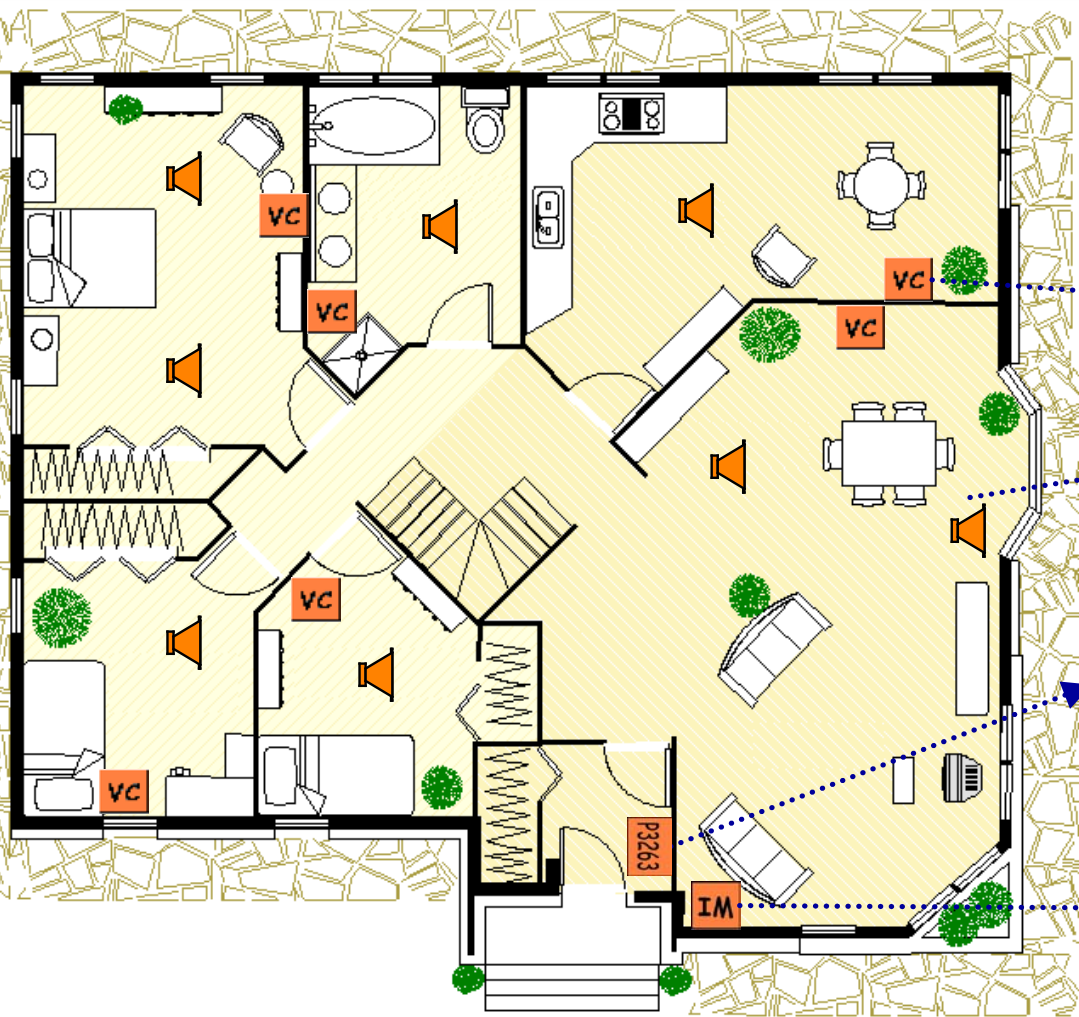

1 csatornás háttérzene rendszer Alapszerelés egy ház esetén (1)

Minden szobában

Vezérlő Hangszóró
PC1221 P7141

Központban

Tápegység Bemenet
P3263 modul
PC3110

Háttérzene rendszer Szerelési típus jellemzői (1)

Vezérlő PC1221

- Sztereo 1,5+1,5 W
- Hangerő fel / le
- Szuperbasszus és hangerő
- Fejhallgató kimenet
- Walkman / Discman bemenet
- SLEEP (Auto-ki 30 p. után)

2 csatornás háttérzene rendszer Alapszerelés egy ház esetén (2)

Minden szobában

Vezérlő
PC1231

Hangszóró
P7141

Központban

Tápegység
P3263

Bemeneti modul FM Tuner
PC3110

PCD3666

2 csatornás héttérzene rendszer