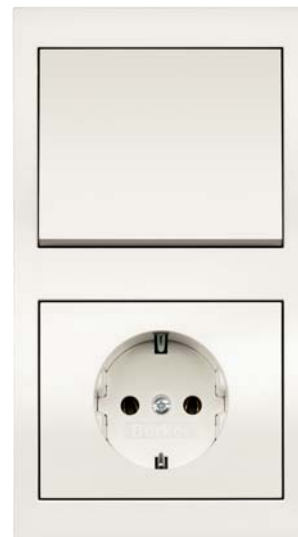

BERKER K.1 NINCS KOMPROMISSZUM – EGYSZERŰEN JÓ

A kevesebb néha több: A Berker a K.1-ben tökéletesítette az egyszerűsítés művészetét. Az elegáns designnal és szépen kidolgozott külsővel a K.1 tökéletes kísérője a közösségi és privát helységeknek egyaránt. Kompromisszummentes vonalvezetésének köszönhetően szembetűnőbb, mint bármelyik más kapcsoló ebben a kategóriában. Az új K.1 pont megfelelő megoldás minden időtlen – klasszikus enteriőr kialakításához.