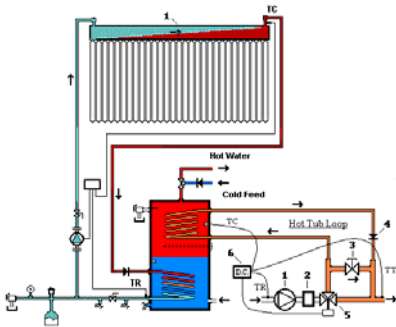

**CSARNOK
GÉPÉSZETI VEZÉRLÉSEK**

**CSARNOK
GÉPÉSZETI VEZÉRLÉSEK**

A gépészeti vezérlésekhez szükséges:

- Digitális be- és kimenetek
- Analóg be- és kimenetek
- Megfelelő logikai kapcsolatok
- Szabványos érzékelők és beavatkozók csatlakoztathatók az EIB rendszerhez (0-1V, 0-5V, 0-10V, 0-20mA, 4-20mA)
- Gateway-ek a komplexebb vezérlések esetén