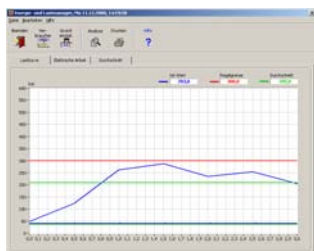

CSARNOK ENERGIA MENEDZSMENT